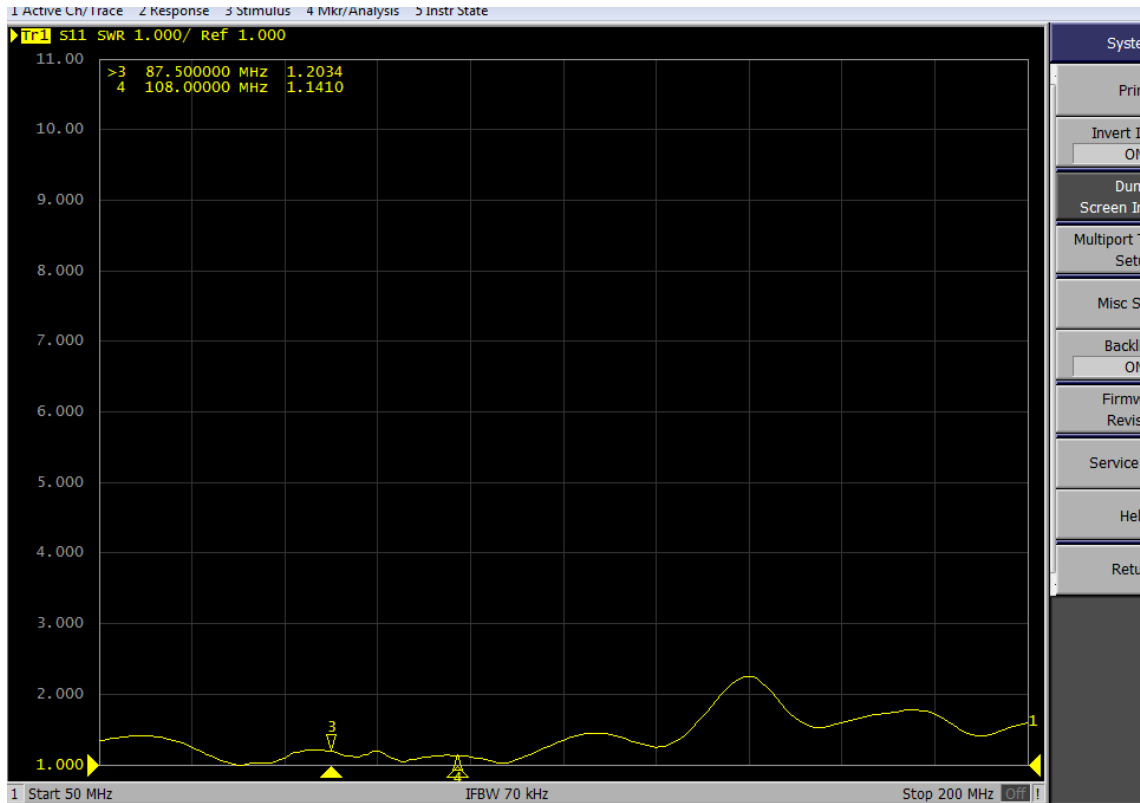

FM

Gain&Efficiency

JCM072GNSS		
Frequency (MHz)	Efficiency	Gain (dBi)
698	0.68	3.47
824	0.59	2.29
868	0.57	1.92
960	0.56	2.2
1710	0.57	1.23
1850	0.54	0.65
1990	0.56	0.57
2170	0.59	1.91
2690	0.58	0.88

JIAXING JINCHANG ELECTRONIC TECHNOLOGY CO.,LTD

Add: 398#,Zhenye Road, South Street, Jiaxing, Zhejiang, China

Http:// www.jinchanggps.com

E-mail:jcgps@vip.163.com

Tel: 86-0573-83692157/83692605/83958637 Fax:86-0573-83958635